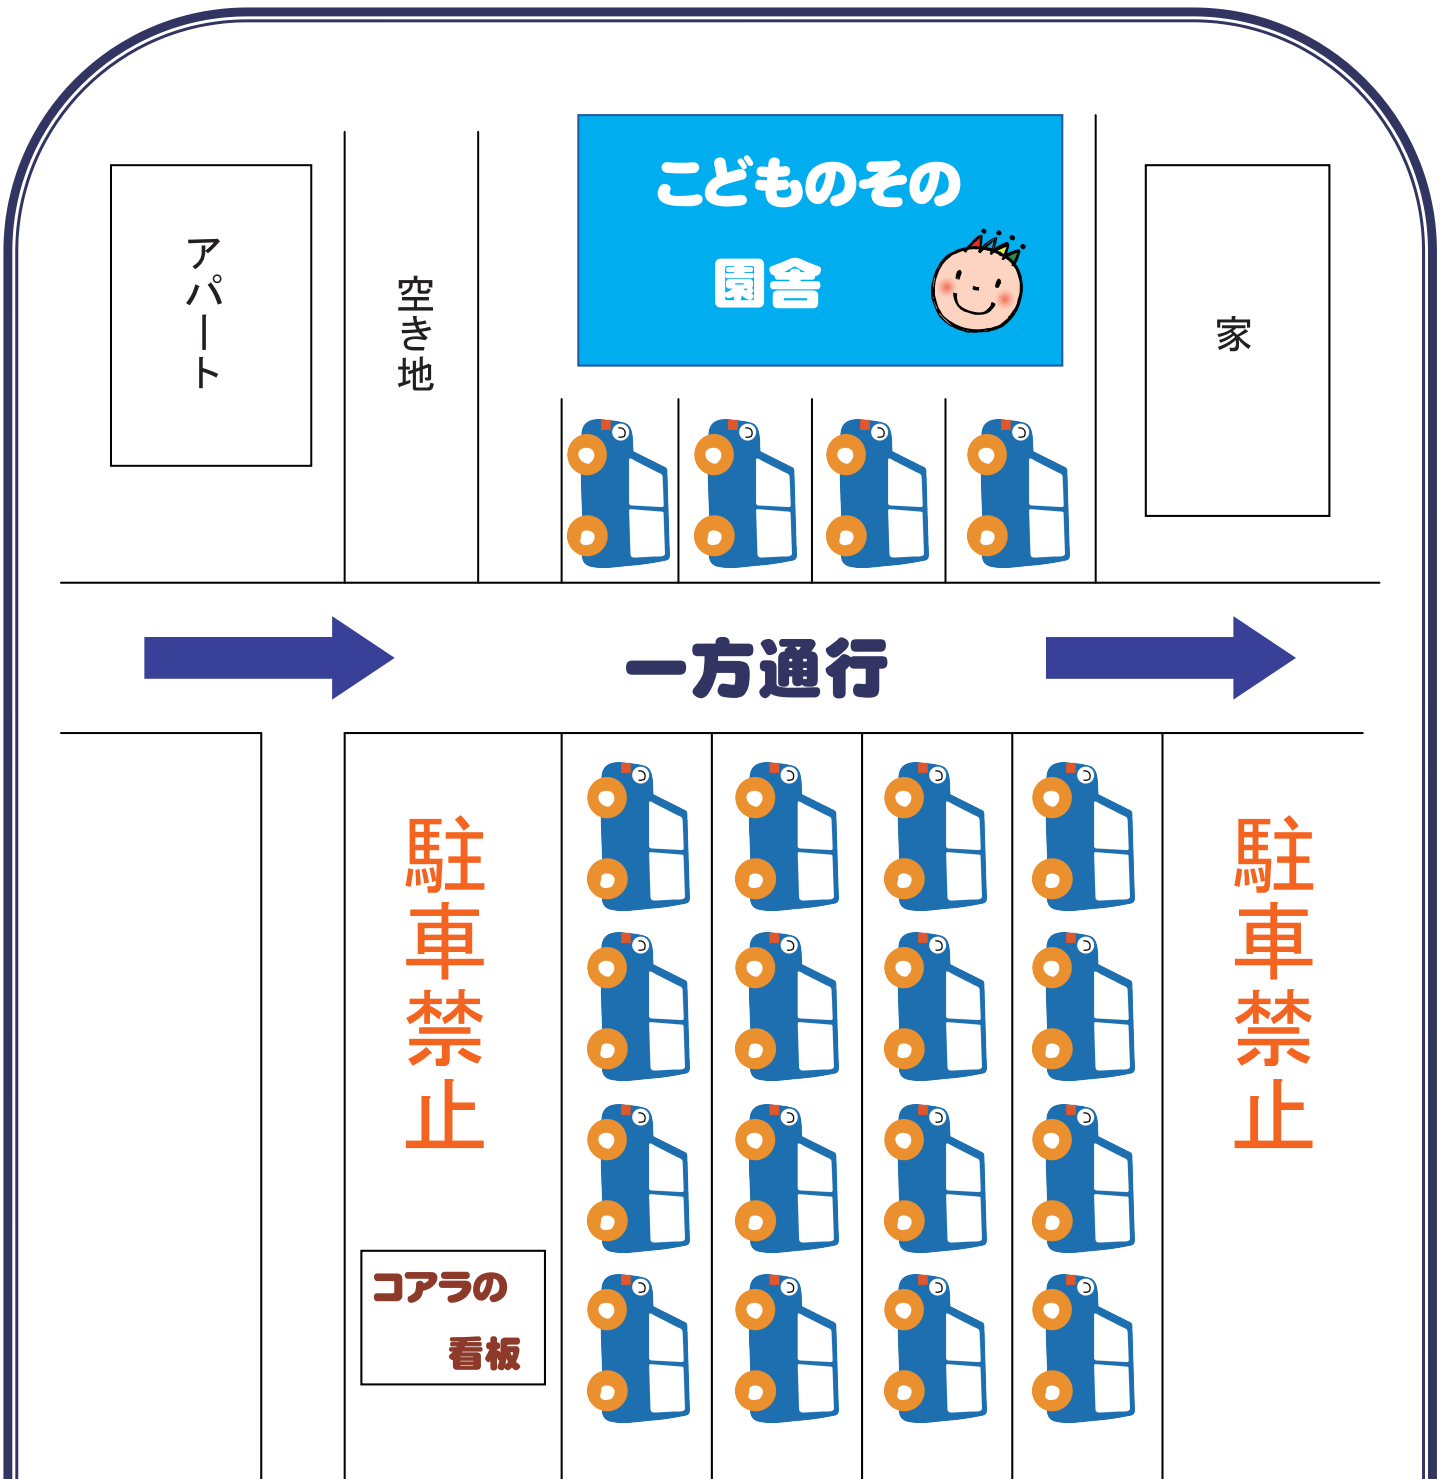

# こどものその 駐車場

## 来園の方へのおねがい

園舎前(4台と)、縦列4×4(16台)の駐車場以外には  
車をとめないでください。

よろしくお願ひします。

こどものその